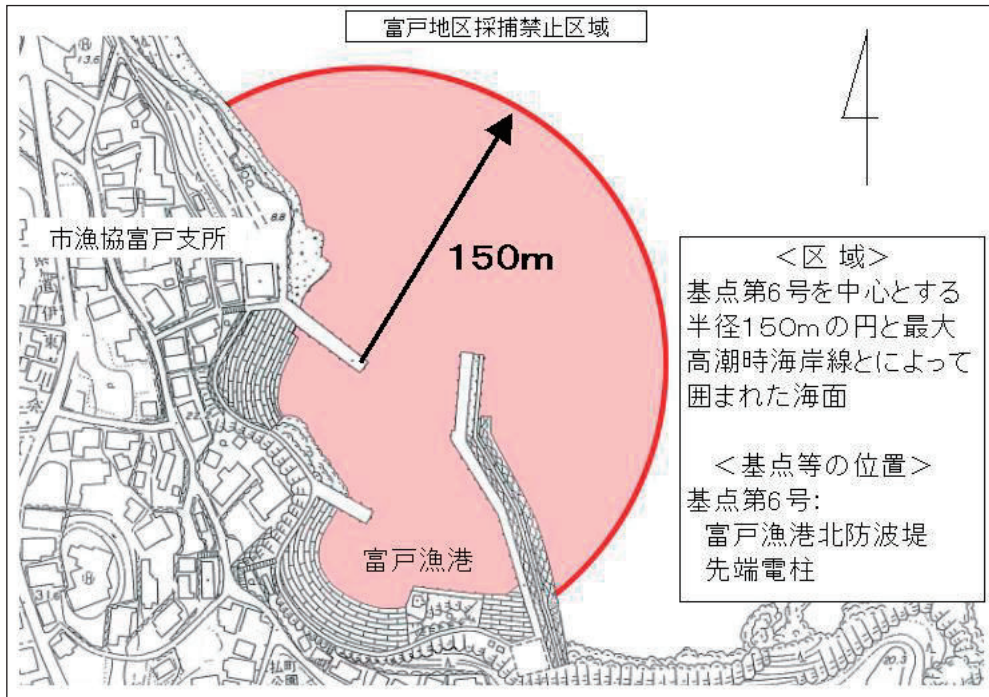

◆いか類採捕禁止について（禁止区域図）

【※禁止期間は 四月一日より九月三〇日まで】

「富戸地区採捕禁止区域」

「八幡野地区採捕禁止区域」

「赤沢地区採捕禁止区域」