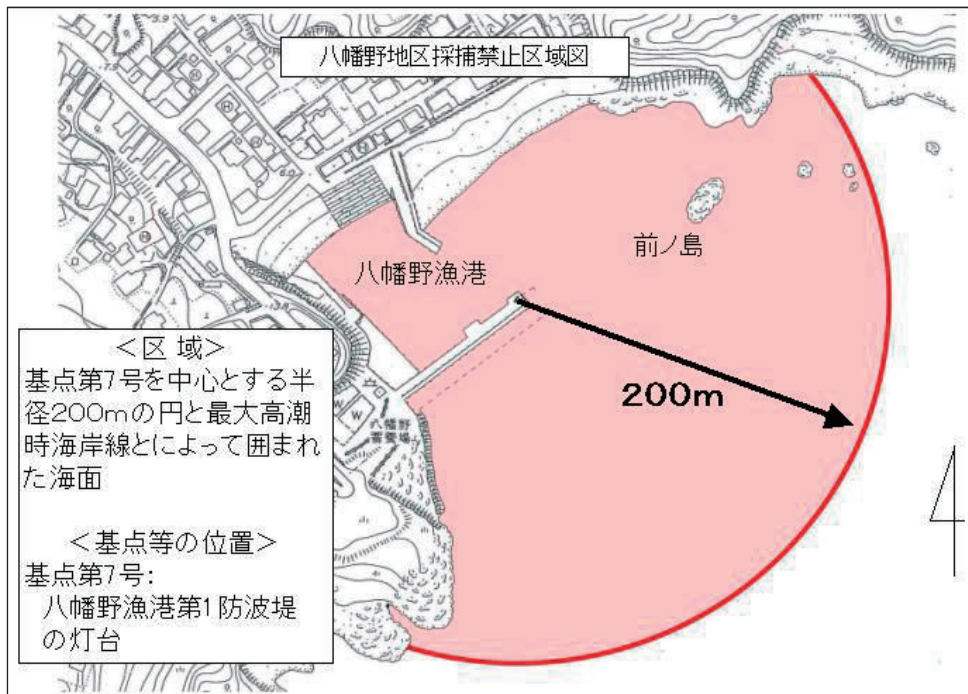

◆いか類採捕禁止について（禁止区域図）

【※禁止期間は 四月一日より九月三〇日まで】

「富戸地区採捕禁止区域」

「八幡野地区採捕禁止区域」

「赤沢地区採捕禁止区域」