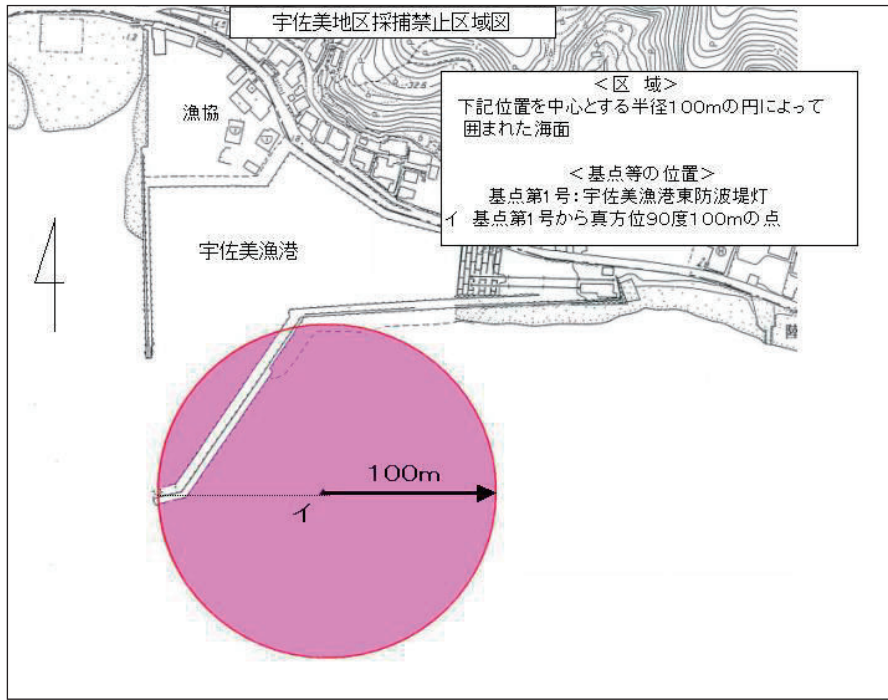

# ◆いか類採捕禁止について（禁止区域図）

※禁止期間は 四月一日より九月三〇日まで

「宇佐美地区採捕禁止区域」

「伊東地区採捕禁止区域」

「川奈地区採捕禁止区域」