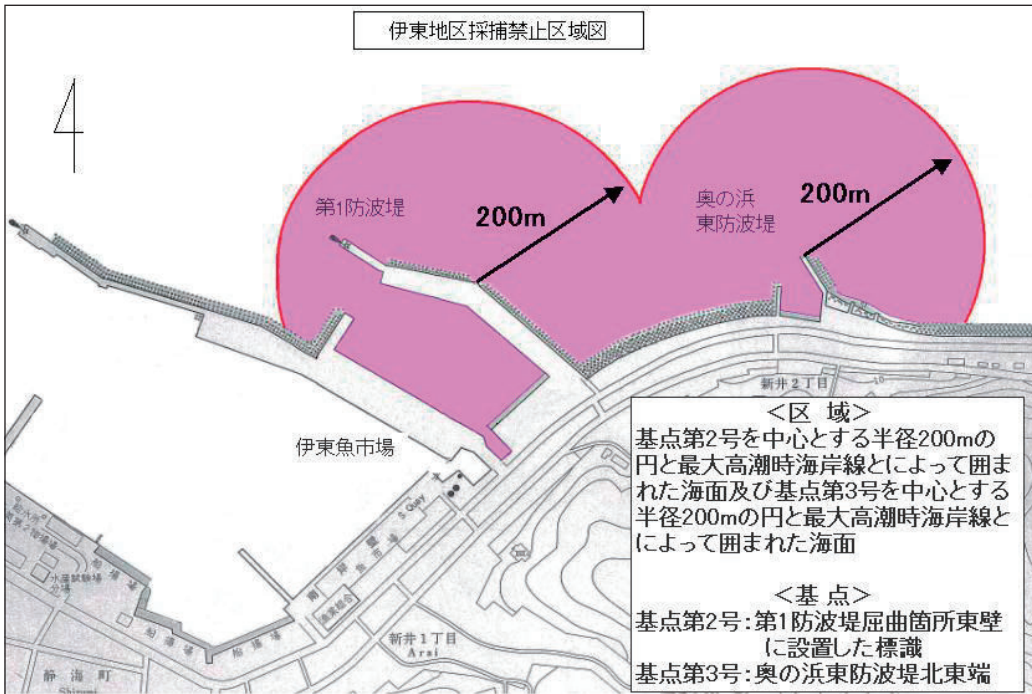

# ◆いか類採捕禁止について（禁止区域図）

※禁止期間は 四月一日より九月三〇日まで

「宇佐美地区採捕禁止区域」

「伊東地区採捕禁止区域」

「川奈地区採捕禁止区域」